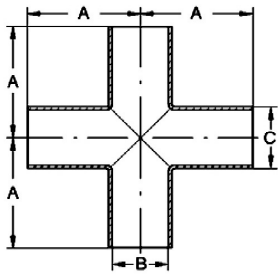

Aseptic fittings for Orbital welding DIN 11865

Art.No

EUR

Art.No

EUR

Cross piece ISO, H3

DN	A	B	C					AISI316L-1.4435
80	130	84,3	88,9					489238 Enquiry
100	160	109,7	114,3					489239 Enquiry

Similar to DIN 11865

Cross piece DIN, short, H3

DN	A	B	C	D				AISI316L-1.4435
10	35	10	13	-				489330 Enquiry
15	35	16	19	11				489331 Enquiry
20	40	20	23	13				489332 Enquiry
25	50	26	29	16				489333 Enquiry
32	55	32	35	19,5				489334 Enquiry
40	60	38	41	23				489335 Enquiry
50	80	50	53	30				489336 Enquiry
65	105	66	70	40				489337 Enquiry
80	130	81	85	47,5				489338 Enquiry
100	155	100	104	58				489339 Enquiry

Similar to DIN 11865

Cross piece ASME, short, H3

DN	A	B	C	D				AISI316L-1.4435
1/2"	47,5	9,4	12,7	-				489401 Enquiry
3/4"	51	15,75	19,05	11				489402 Enquiry
1"	54	22,1	25,4	14				489403 Enquiry
1,5"	60,3	34,8	38,1	21				489404 Enquiry
2"	73	47,5	50,8	29				489405 Enquiry
2,5"	80	60,2	63,5	35				489406 Enquiry
3"	85	72,9	76,2	43				489407 Enquiry
4"	105	97,38	101,6	57				489408 Enquiry

Similar to DIN 11865

Cross piece ISO, short, H3

DN	A	B	C	D				AISI316L-1.4435
8	32	10,3	13,5	-				489529 Enquiry
10	34	14	17,2	10				489530 Enquiry
15	36	18,1	21,3	12				489531 Enquiry
20	55	23,7	26,9	15				489532 Enquiry
25	60	29,7	33,7	18,5				489533 Enquiry
32	65	38,4	42,4	23				489534 Enquiry
40	65	44,3	48,3	27				489535 Enquiry
50	90	56,3	60,3	34				489536 Enquiry
65	110	72,1	76,1	43				489537 Enquiry