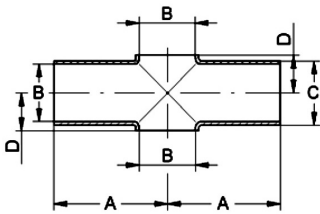

Cross piece DIN, short, H3

DN	A	B	C	D				AISI316L-1.4435
10	35	10	13	-				489330 Enquiry
15	35	16	19	11				489331 Enquiry
20	40	20	23	13				489332 Enquiry
25	50	26	29	16				489333 Enquiry
32	55	32	35	19,5				489334 Enquiry
40	60	38	41	23				489335 Enquiry
50	80	50	53	30				489336 Enquiry
65	105	66	70	40				489337 Enquiry
80	130	81	85	47,5				489338 Enquiry
100	155	100	104	58				489339 Enquiry

Similar to DIN 11865

Cross piece ASME, short, H3

DN	A	B	C	D				AISI316L-1.4435
1/2"	47,5	9,4	12,7	-				489401 Enquiry
3/4"	51	15,75	19,05	11				489402 Enquiry
1"	54	22,1	25,4	14				489403 Enquiry
1,5"	60,3	34,8	38,1	21				489404 Enquiry
2"	73	47,5	50,8	29				489405 Enquiry
2,5"	80	60,2	63,5	35				489406 Enquiry
3"	85	72,9	76,2	43				489407 Enquiry
4"	105	97,38	101,6	57				489408 Enquiry

Similar to DIN 11865

Cross piece ISO, short, H3

DN	A	B	C	D				AISI316L-1.4435
8	32	10,3	13,5	-				489529 Enquiry
10	34	14	17,2	10				489530 Enquiry
15	36	18,1	21,3	12				489531 Enquiry
20	55	23,7	26,9	15				489532 Enquiry
25	60	29,7	33,7	18,5				489533 Enquiry
32	65	38,4	42,4	23				489534 Enquiry
40	65	44,3	48,3	27				489535 Enquiry
50	90	56,3	60,3	34				489536 Enquiry
65	110	72,1	76,1	43				489537 Enquiry