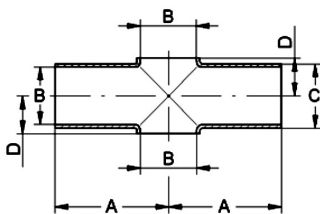

Cross piece DIN, short, H3

DN	A	B	C	D				AISI316L-1.4435
10	35	10	13	-				489330 Enquiry
15	35	16	19	11				489331 Enquiry
20	40	20	23	13				489332 Enquiry
25	50	26	29	16				489333 Enquiry
32	55	32	35	19,5				489334 Enquiry
40	60	38	41	23				489335 Enquiry
50	80	50	53	30				489336 Enquiry
65	105	66	70	40				489337 Enquiry
80	130	81	85	47,5				489338 Enquiry
100	155	100	104	58				489339 Enquiry

Similar to DIN 11865

Cross piece ASME, short, H3

DN	A	B	C	D				AISI316L-1.4435
1/2"	47,5	9,4	12,7	-				489401 Enquiry
3/4"	51	15,75	19,05	11				489402 Enquiry
1"	54	22,1	25,4	14				489403 Enquiry
1,5"	60,3	34,8	38,1	21				489404 Enquiry
2"	73	47,5	50,8	29				489405 Enquiry
2,5"	80	60,2	63,5	35				489406 Enquiry
3"	85	72,9	76,2	43				489407 Enquiry
4"	105	97,38	101,6	57				489408 Enquiry

Similar to DIN 11865

Cross piece ISO, short, H3

DN	A	B	C	D				AISI316L-1.4435
8	32	10,3	13,5	-				489529 Enquiry
10	34	14	17,2	10				489530 Enquiry
15	36	18,1	21,3	12				489531 Enquiry
20	55	23,7	26,9	15				489532 Enquiry
25	60	29,7	33,7	18,5				489533 Enquiry
32	65	38,4	42,4	23				489534 Enquiry
40	65	44,3	48,3	27				489535 Enquiry
50	90	56,3	60,3	34				489536 Enquiry
65	110	72,1	76,1	43				489537 Enquiry