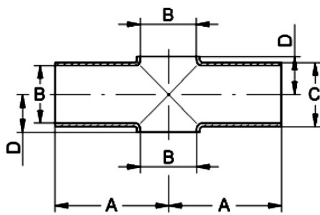

Aseptic fittings for Orbital welding DIN 11865

Art.No

EUR

Art.No

EUR

Cross piece ISO, H3

DN	A	B	C					AISI316L-1.4435
80	130	84,3	88,9					489238 Enquiry
100	160	109,7	114,3					489239 Enquiry

Similar to DIN 11865

Cross piece DIN, short, H3

DN	A	B	C	D				AISI316L-1.4435
10	35	10	13	-				489330 Enquiry
15	35	16	19	11				489331 Enquiry
20	40	20	23	13				489332 Enquiry
25	50	26	29	16				489333 Enquiry
32	55	32	35	19,5				489334 Enquiry
40	60	38	41	23				489335 Enquiry
50	80	50	53	30				489336 Enquiry
65	105	66	70	40				489337 Enquiry
80	130	81	85	47,5				489338 Enquiry
100	155	100	104	58				489339 Enquiry

Similar to DIN 11865

Cross piece ASME, short, H3

DN	A	B	C	D				AISI316L-1.4435
1/2"	47,5	9,4	12,7	-				489401 Enquiry
3/4"	51	15,75	19,05	11				489402 Enquiry
1"	54	22,1	25,4	14				489403 Enquiry
1,5"	60,3	34,8	38,1	21				489404 Enquiry
2"	73	47,5	50,8	29				489405 Enquiry
2,5"	80	60,2	63,5	35				489406 Enquiry
3"	85	72,9	76,2	43				489407 Enquiry
4"	105	97,38	101,6	57				489408 Enquiry

Similar to DIN 11865

Cross piece ISO, short, H3

DN	A	B	C	D				AISI316L-1.4435
8	32	10,3	13,5	-				489529 Enquiry
10	34	14	17,2	10				489530 Enquiry
15	36	18,1	21,3	12				489531 Enquiry
20	55	23,7	26,9	15				489532 Enquiry
25	60	29,7	33,7	18,5				489533 Enquiry
32	65	38,4	42,4	23				489534 Enquiry
40	65	44,3	48,3	27				489535 Enquiry
50	90	56,3	60,3	34				489536 Enquiry
65	110	72,1	76,1	43				489537 Enquiry